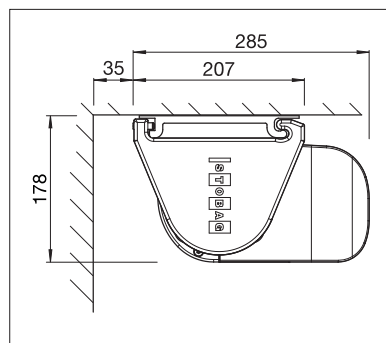

Plafondmontage, Design rond

EN 13561

REGISTRATIE
VEREIST

COLORS

Ontdek tal van mogelijkheden bij de keuze van de framekleuren.

FABRICS

Kies uit een ruim aanbod van stoffen en kleuren.

ELECTRICS

Meer comfort door automatisering, besturings- en verlichtingssystemen.

Meer informatie op www.stobag.com

STOBAG