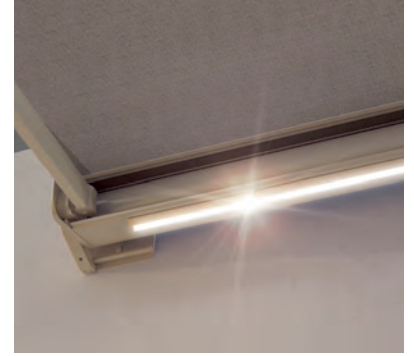

BALKON & TERRAS

**STABIEL EN VEELZIJDIG TOEPASBAAR
CASSETTESCHERM**

TENDABOX BX3000

Rond of hoekig design

Volant-Plus

LED-verlichting

- Gesloten cassette beschermt tegen weersinvloeden
- Verschillende montagemogelijkheden aan de wand, onder het plafond of aan het dakspant
- Eenvoudig, beproefd montagesysteem om op te hangen
- Instelbare helling van het zonnescherm van 0° tot 85°
- Naar keuze hoekig of afgerond design
- Optioneel afdekprofiel om de doekas aan het zicht te onttrekken
- Optioneel Volant-Plus bij afgeronde cassette: acryldoek tot max. 120 cm en Soltis 86/Soltis 92 tot een hoogte van max. 170 cm. Verbeterd oprolgedrag dankzij het floatingsysteem (zwevende wals)
- Optionele LED-verlichting voor bevestiging op de cassette
- Optioneel wandaansluitprofiel voorkomt dat er regenwater tussen gevel en luifel terecht komt