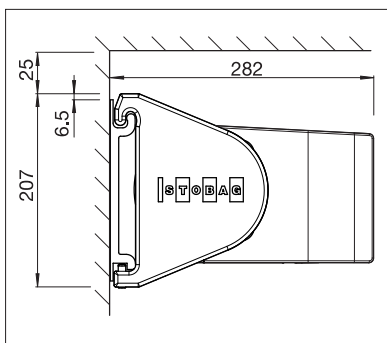

Wandmontage, Design hoekig