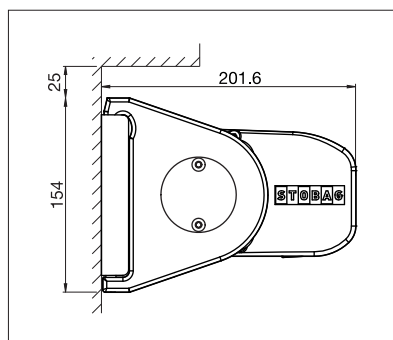

PURABOX

BALKON & TERRAS

**ZEER COMPACT CASSETTESCHERM MET
SLECHTS 10 CM KASTHOOGTE**

PURABOX BX1500

Rond design

Dakspant montage

- Gesloten cassette beschermt tegen weersinvloeden
- Kleine cassette – hoogte slechts 10 cm
- Instelbare helling van het zonnescherm van 0° tot 90°
- Eenvoudige en tijdbesparende montage
- Verschillende montagemogelijkheden aan de wand, onder het plafond of aan het dakspant
- Elegante, afgeronde kast
- Optioneel wandaansluitprofiel voorkomt dat er regenwater tussen gevel en luifel terecht komt

 min. 185 cm
 max. 500 cm

 min. 150 cm
 max. 225 cm

Technische maataanduidingen in millimeter

Wandmontage

Plafondmontage

EN 13561

REGISTRATIE
VEREIST

COLORS