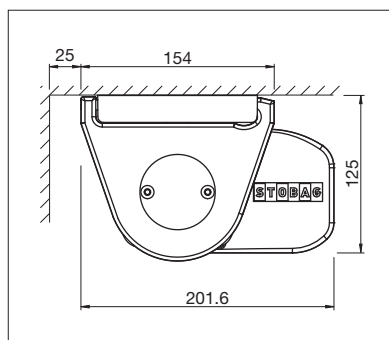

PURABOX

BALKON & TERRAS

**ZEER COMPACT CASSETTESCHERM MET
SLECHTS 10 CM KASTHOOGTE**

PURABOX BX1500

Rond design

Dakspant montage

- Gesloten cassette beschermt tegen weersinvloeden
- Kleine cassette – hoogte slechts 10 cm
- Instelbare helling van het zonnescherm van 0° tot 90°
- Eenvoudige en tijdbesparende montage
- Verschillende montagemogelijkheden aan de wand, onder het plafond of aan het dakspant
- Elegante, afgeronde kast
- Optioneel wandaansluitprofiel voorkomt dat er regenwater tussen gevel en luifel terecht komt

 min. 185 cm
 max. 500 cm

 min. 150 cm
 max. 225 cm

Technische maataanduidingen in millimeter

Wandmontage

Plafondmontage

EN 13561

REGISTRATIE
VEREIST

COLORS