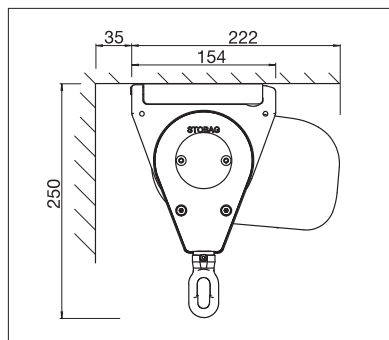

Plafondmontage, rond design

EN 13561

REGISTRATIE
VEREIST

COLORS

Ontdek tal van mogelijkheden bij de keuze van de framekleuren.

FABRICS

Kies uit een ruim aanbod van stoffen en kleuren.

ELECTRICS

Meer comfort door automatisering, besturings- en verlichtingssystemen.