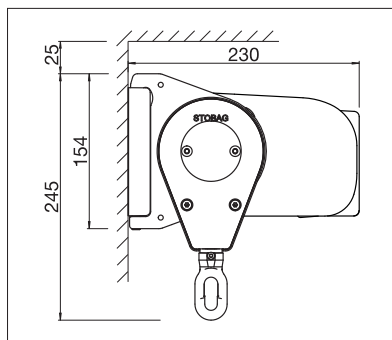

CASABOX

BALKON & TERRAS

**SLANK CASSETTESCHERM IN ELEGANT
DESIGN**

CASABOX BX2000

Hoekig design

Rond design

- Gesloten cassette beschermt tegen weersinvloeden
- Verschillende montagemogelijkheden aan de wand, onder het plafond of aan de dakspaar
- Eenvoudig, beproefd montagesysteem om op te hangen
- Helling van de zonwering afhankelijk van de montagewijze tot 90° instelbaar
- Naar keuze hoekig of rond uitvalprofiel
- Optioneel console-afdekprofiel
- Optioneel wandaansluitprofiel voorkomt dat er regenwater tussen gevel en luifel terecht komt

min. 188 cm
max. 550 cm*

min. 160 cm
max. 300 cm*

* max. 500 cm breedte x 300 cm uitval
* max. 550 cm breedte x 250 cm uitval

Afhankelijk van uitvoering en afmeting kan de windweerstandsklasse variëren.

Technische maataanduidingen in millimeter